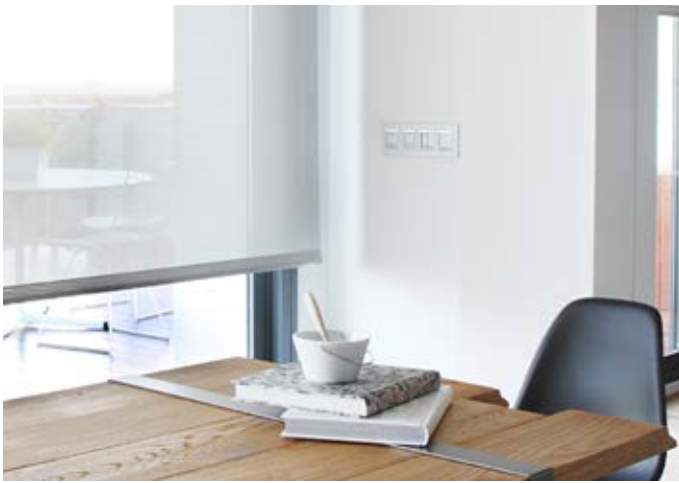

SCREEN-RULLAKAIHDIN

Screen-rullakaihtimella estät auringon lämpöenergian siirtymistä sisätiloihin sekä poistat häikäisyä esim. näyttöpäätteeltä. Erinomaisesta lämpö- ja häikäisy-suojasta huolimatta valo pääsee sisätiloihin etkä menetä näkyvyyttä ulos. Näiden ominaisuuksien ansiosta screen-rullakaihdin soveltuukin erityisen hyvin esimerkiksi toimistoihin, parvekkeille sekä muihin tiloihin joissa ei vaadita täydellistä näkösuojaa, mutta halutaan säilyttää näköyhteys ulos ja saada tehokasta suojaa auringolta. Laaja valikoima eri tyyppisiä screenkankaita varmistaa, että jokaiseen tarpeeseen ja tyyliin löytyy juuri sopiva vaihtoehto.

- > Tehokasta suojaa auringolta menettämättä näkymiä ulos
- > Laaja valikoima kankaita eri peittävyysasteella, käsi tai sähkökäyttöisenä
- > Mahdollista asentaa myös ikkunan väliin sähkökäyttöisenä
- > Soveltuu erityisesti kotiin, toimistoon sekä parvekkeille
- > Valmistetaan aina yksilöllisesti asiakkaan mittojen mukaan