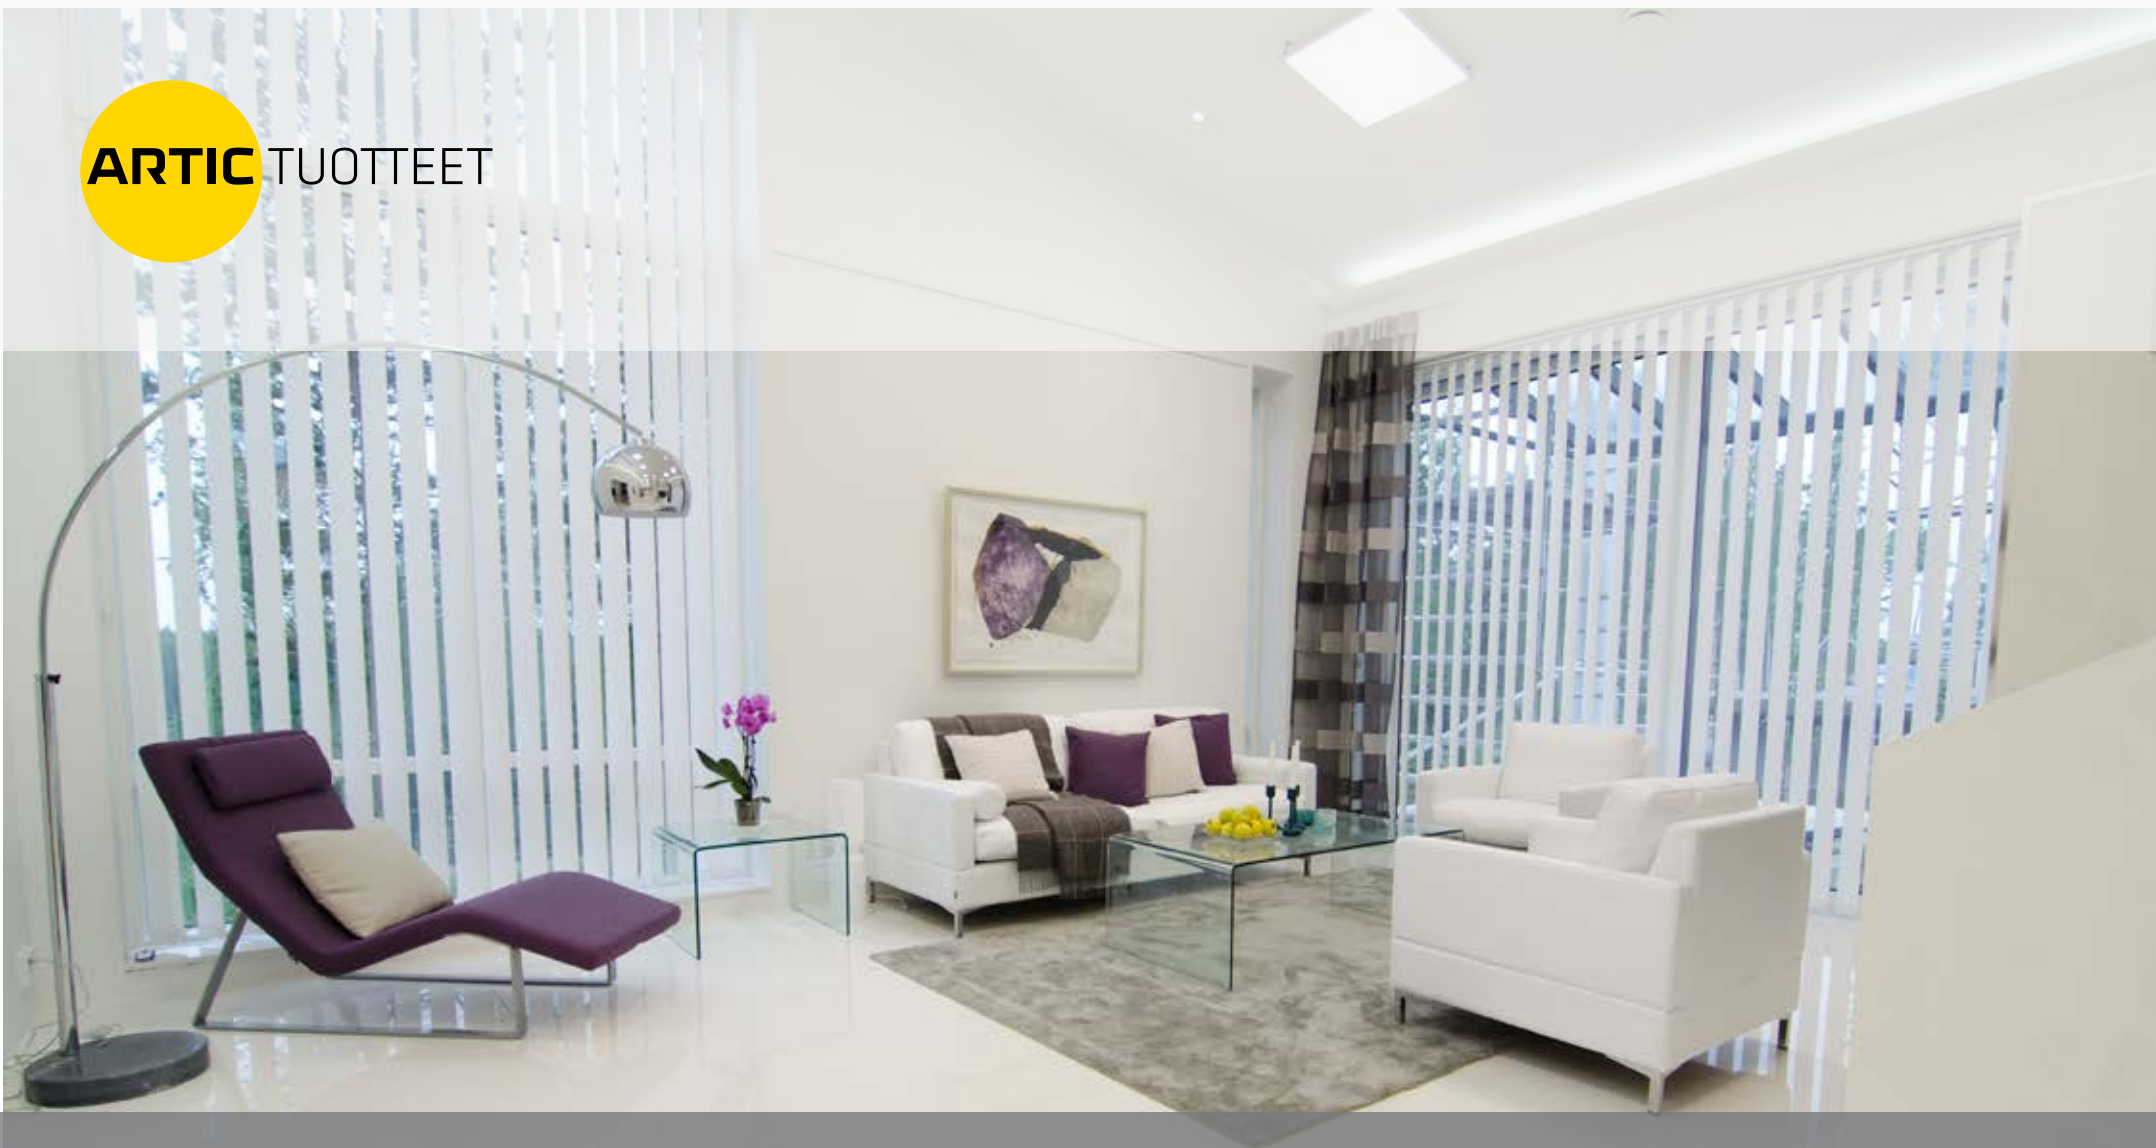

ARTIC TUOTTEET

SISÄPUOLISET AURINKOSUOJAT